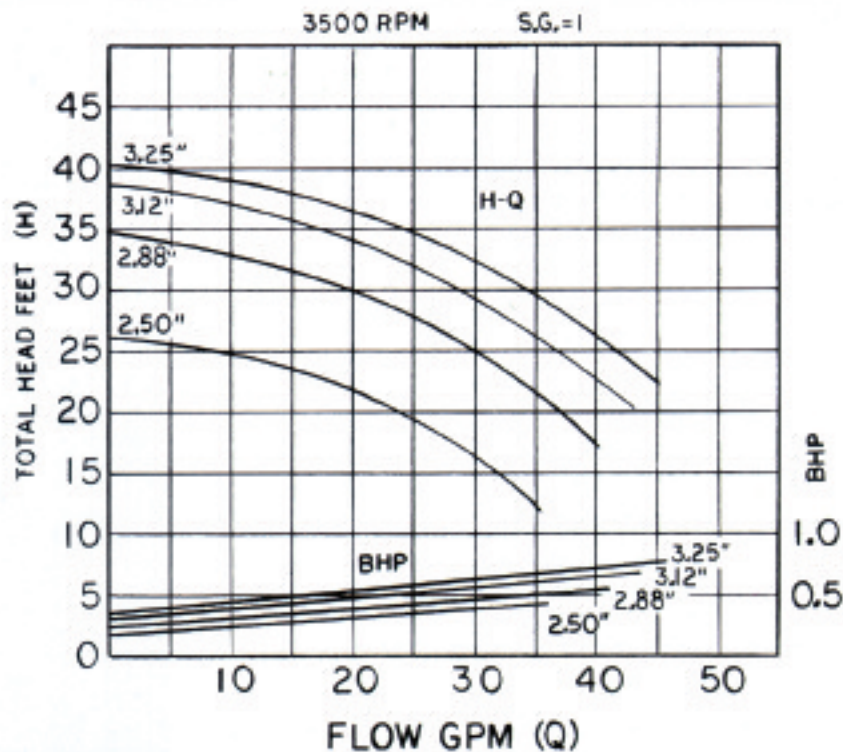

SERIES 30

1" x 3/4"

CENTRIFUGAL PUMP ELECTRIC MOTOR DRIVE

MOTOR				DIMENSION		
FRAME	H P	P H	ENCL	A	B	C
56C	1/3	1	ODP	13.72	9.12	6.88
56C	1/3	3	ODP	13.72		6.88
56C	1/3	1	TEFC	14.97	9.12	7.16
56C	1/3	3	TEFC	14.97		7.16
56C	1/2	1	ODP	13.72	9.12	6.88
56C	1/2	3	ODP	13.72		6.88
56C	1/2	1	TEFC	14.97	9.12	7.16
56C	1/2	3	TEFC	14.97		7.16
56C	3/4	1	ODP	13.72	9.12	6.88
56C	3/4	3	ODP	13.72		6.88
56C	3/4	1	TEFC	14.97	9.12	7.16
56C	3/4	3	TEFC	14.97		7.16
56C	1	1	TEFC	14.97	9.12	7.16
56C	1	3	ODP	13.72		6.88
56C	1 1/2	3	ODP	13.72		6.88
56C	1 1/2	3	TEFC	14.97		7.16

MP PUMPS, INC.

34800 BENNETT • FRASER, MI 48026-1686
(586) 293-8240 • FAX (586) 293-8469
(800) 563-8006 • www.mppumps.com

Litho in U.S.A.